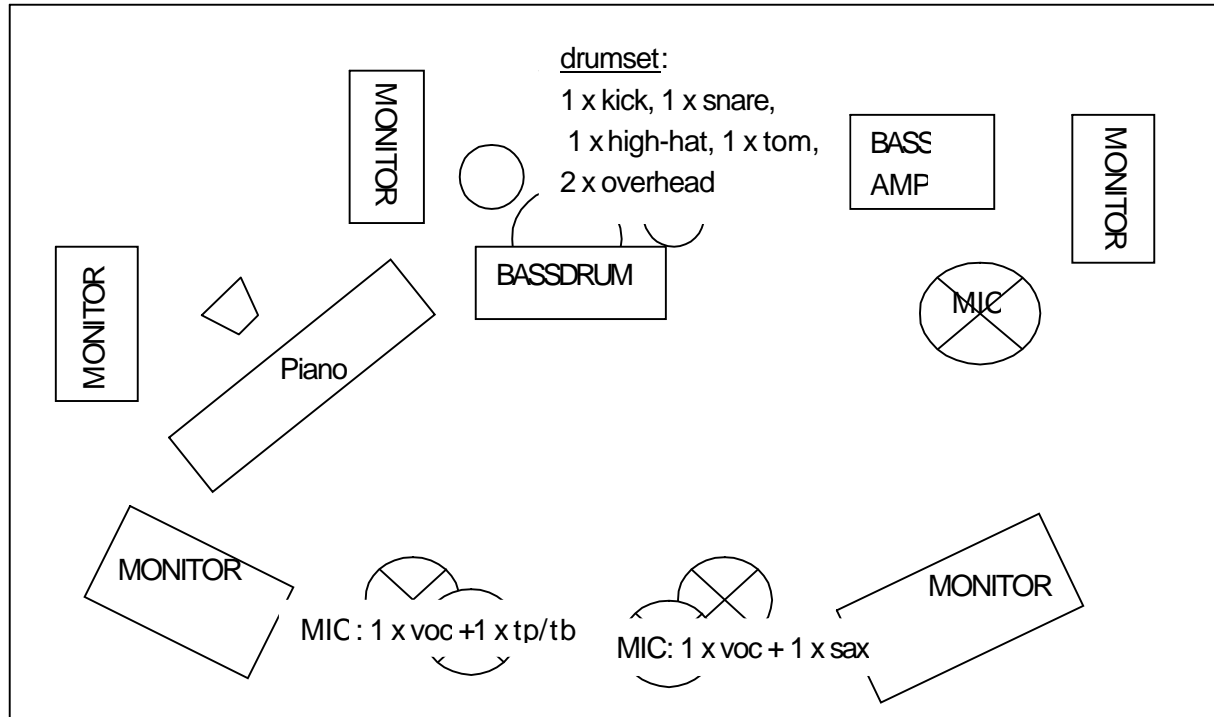

# Stageplan:

size: approx. 4 x 6 meters

PAR  
moodlights

PAR  
moodlights